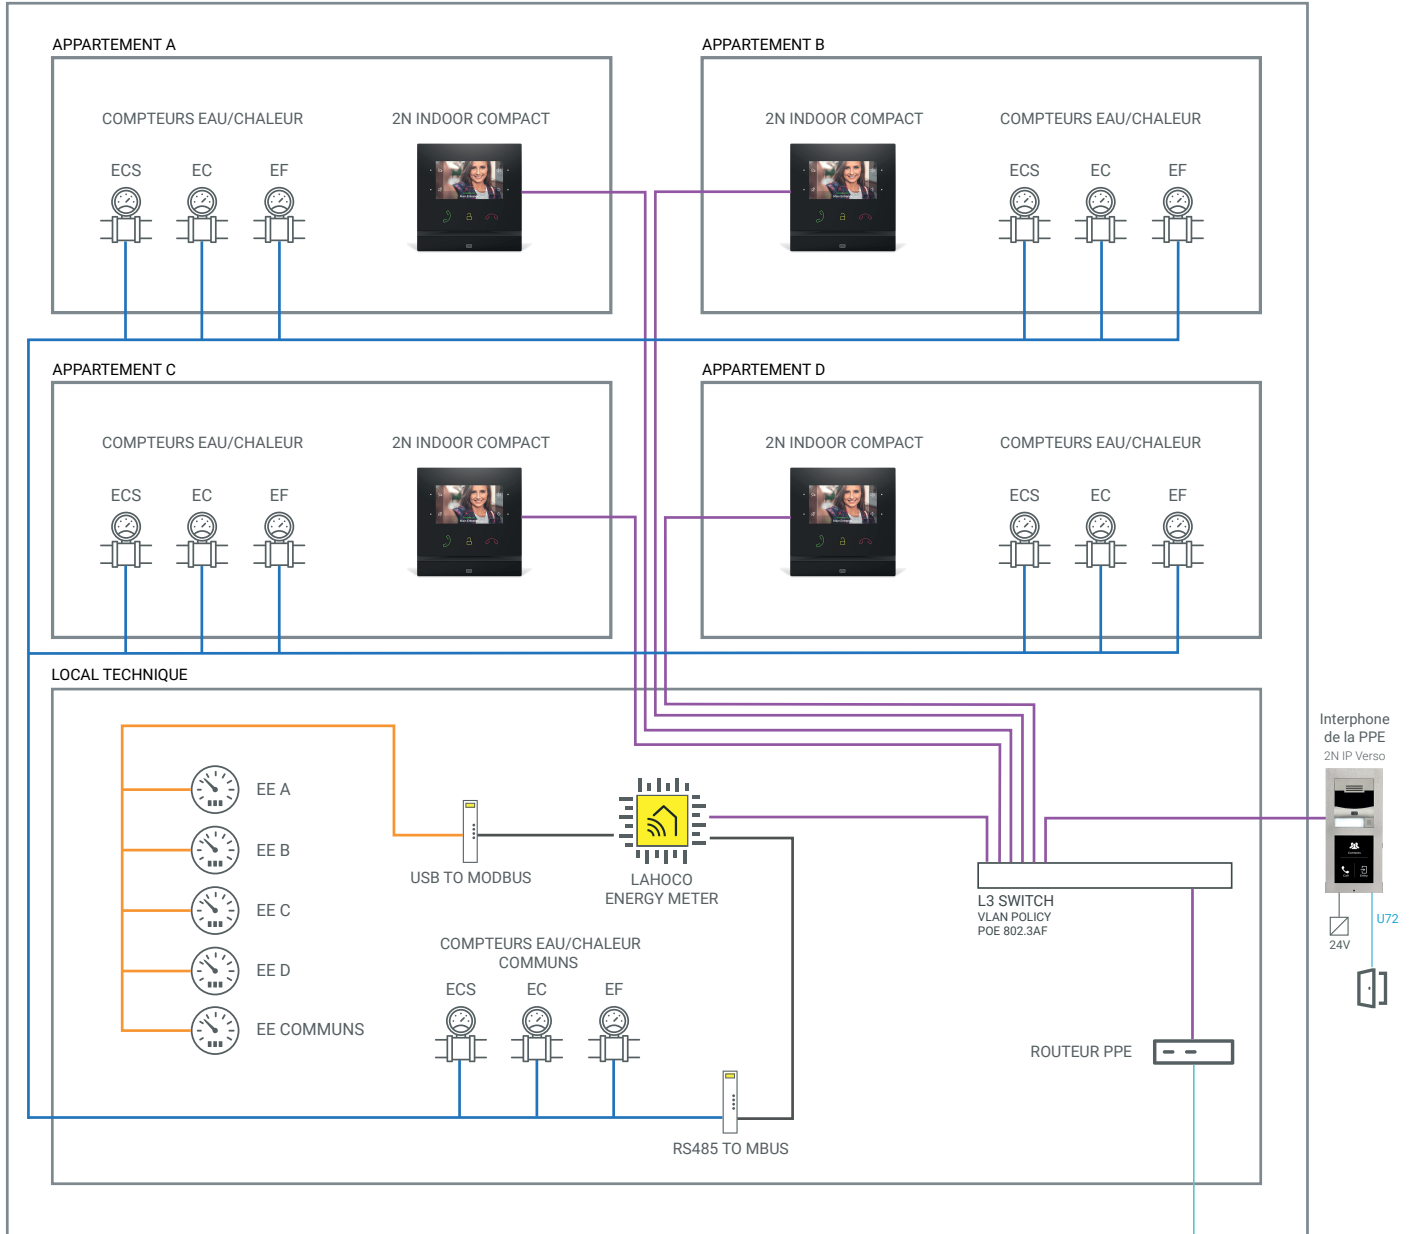

- ✔ VIDÉOPHONIE
- ✔ SMART ELECTRIC METERING
- ✘ OPTION SMARTHOMES
- ✔ SMART HEATING METERING
- ✘ RÉGULATION CHAUFFAGE

BÂTIMENT

— M-Bus

— Modbus

— ETHERNET RJ45 CAT 7

- ECS Eau chaude sanitaire
- EC Eau chaude chauffage
- EF Eau froide
- EE Énergie électrique

RELEVÉS PÉRIODIQUES POUR LA RÉGIE, ADMINISTRATEUR PPE,...

CLOUD SÉCURISÉ
MY.LAHOCO.CH